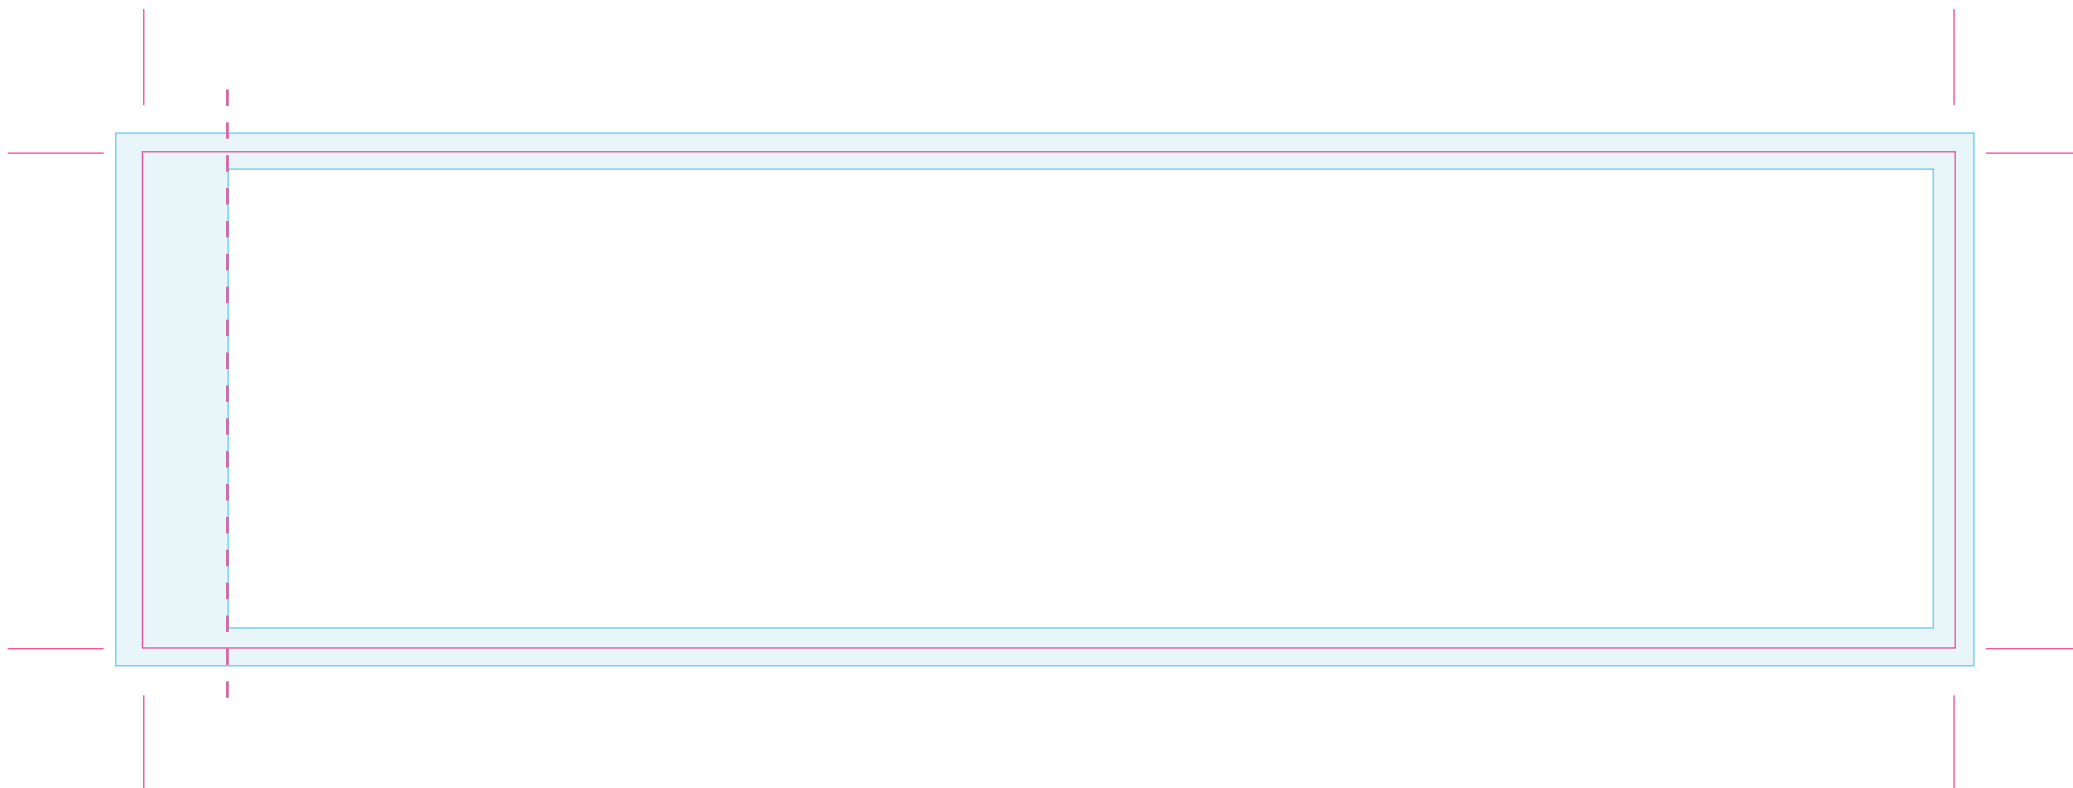

Uitgesneden formaat: 240 mm x 65 mm

Let op: Opmaak

-  **Vrije opmaak** - Deze ruimte is vrij van opmaak.
-  **Marge** - In deze ruimte **moet** de achtergrond doorlopen, maar geen tekst of belangrijke elementen die niet afgesneden mogen worden.
-  **Snijlijn** - Vanaf deze markering wordt het label afgesneden.
-  **Plakrand** - Vanaf deze markering wordt het label overlapt.

Let op: Aanlevering

- Bestandstype: PDF, Ai, PSD, Jpeg
- Voor PSD en Jpeg bestanden: **Minimale resolutie** is 300 DPI.
- Voor PDF en Ai: **Afbeeldingen insluiten** en **tekst in lettercontouren**.
- Voor vragen: **E** ntp@fortunefactory.nl
T 078 699 08 41