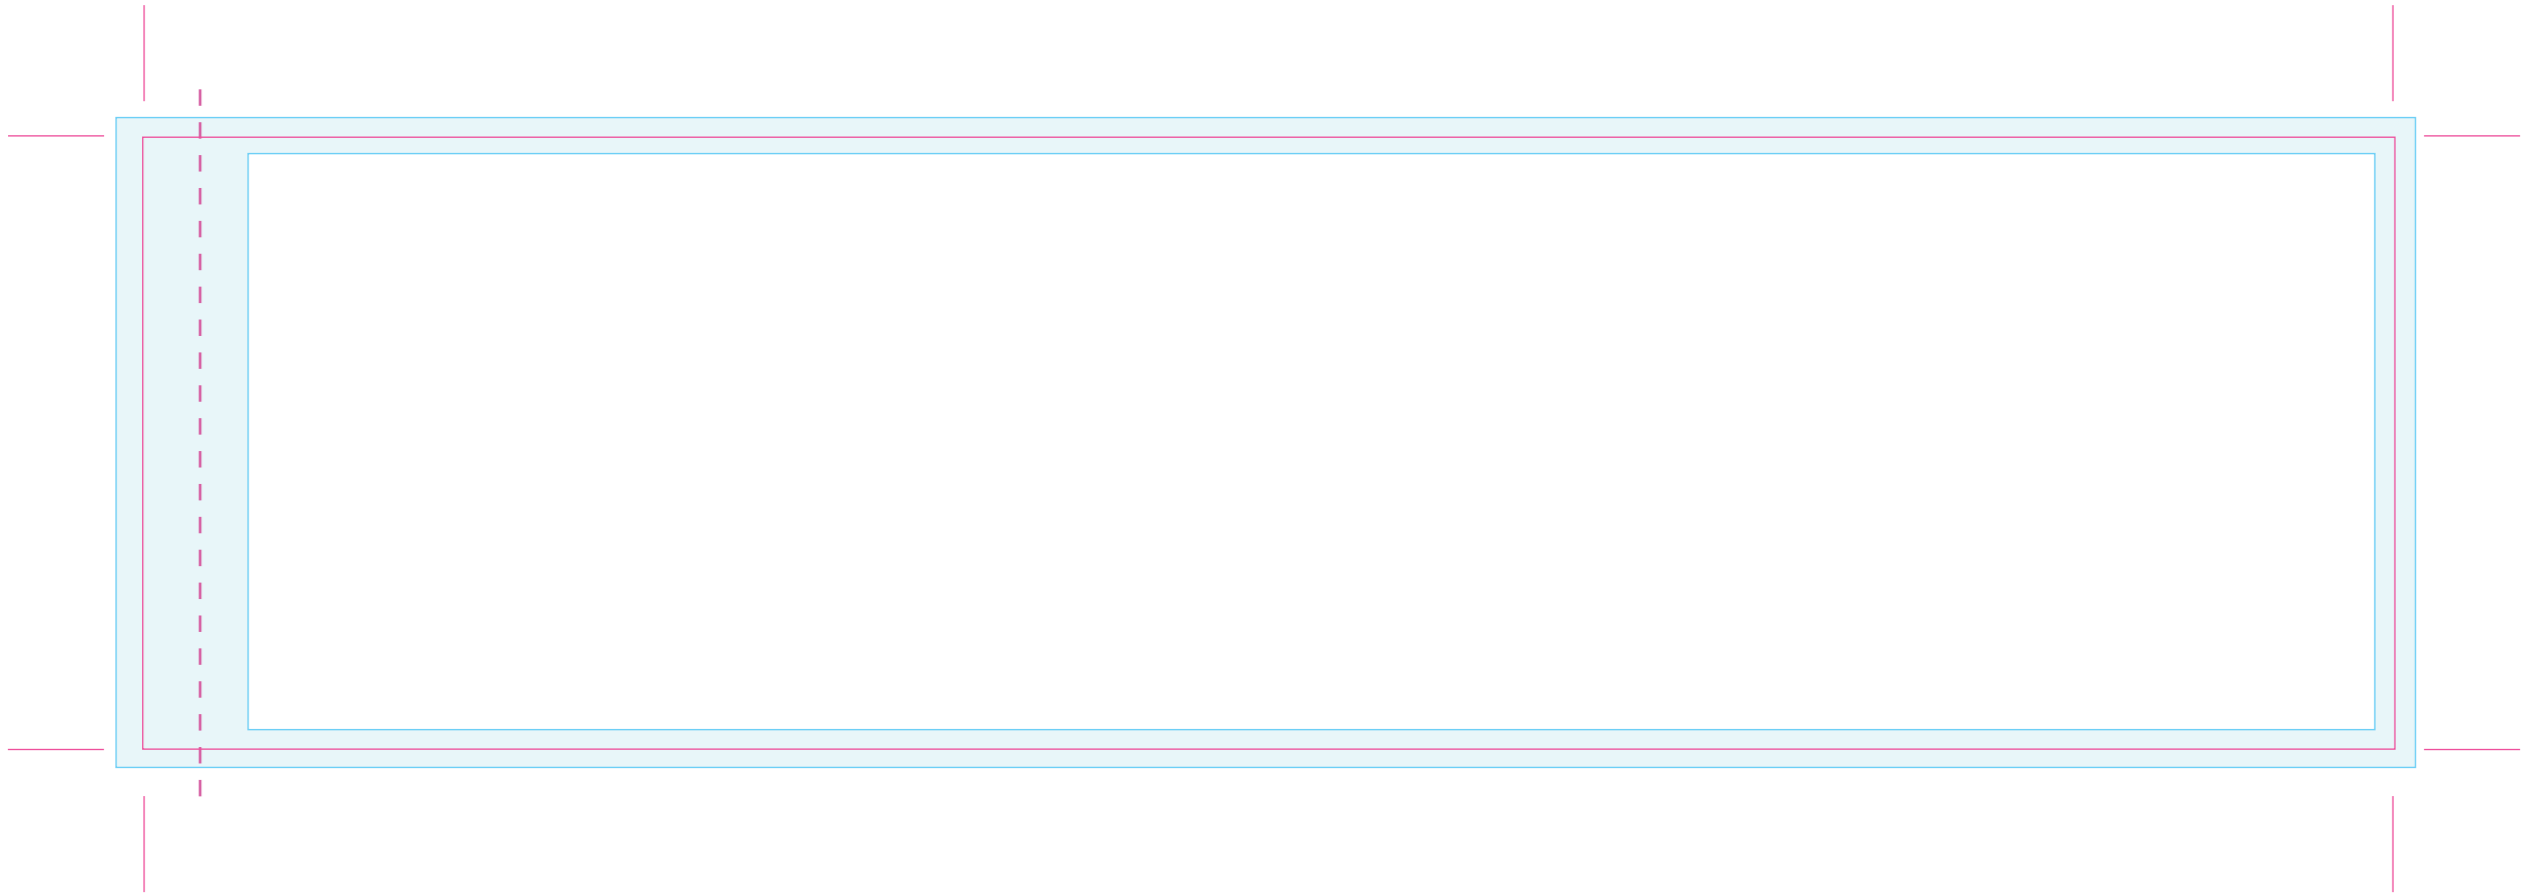

Uitgesneden formaat: 298 mm x 81 mm

Let op: Opmaak

-  **Vrije opmaak** - Deze ruimte is vrij van opmaak.
-  **Marge** - In deze ruimte **moet** de achtergrond doorlopen, maar geen tekst of belangrijke elementen die niet afgesneden mogen worden.
-  **Snijlijn** - Vanaf deze markering wordt het label afgesneden.
-  **Plakrand** - Vanaf deze markering wordt het label overlapt.

Let op: Aanlevering

- Bestandstype: PDF, Ai, PSD, Jpeg
- Voor PSD en Jpeg bestanden: **Minimale resolutie** is 300 DPI.
- Voor PDF en Ai: **Afbeeldingen insluiten** en **tekst in lettercontouren**.
- Voor vragen: **E** ntp@fortunefactory.nl
T 078 699 08 41