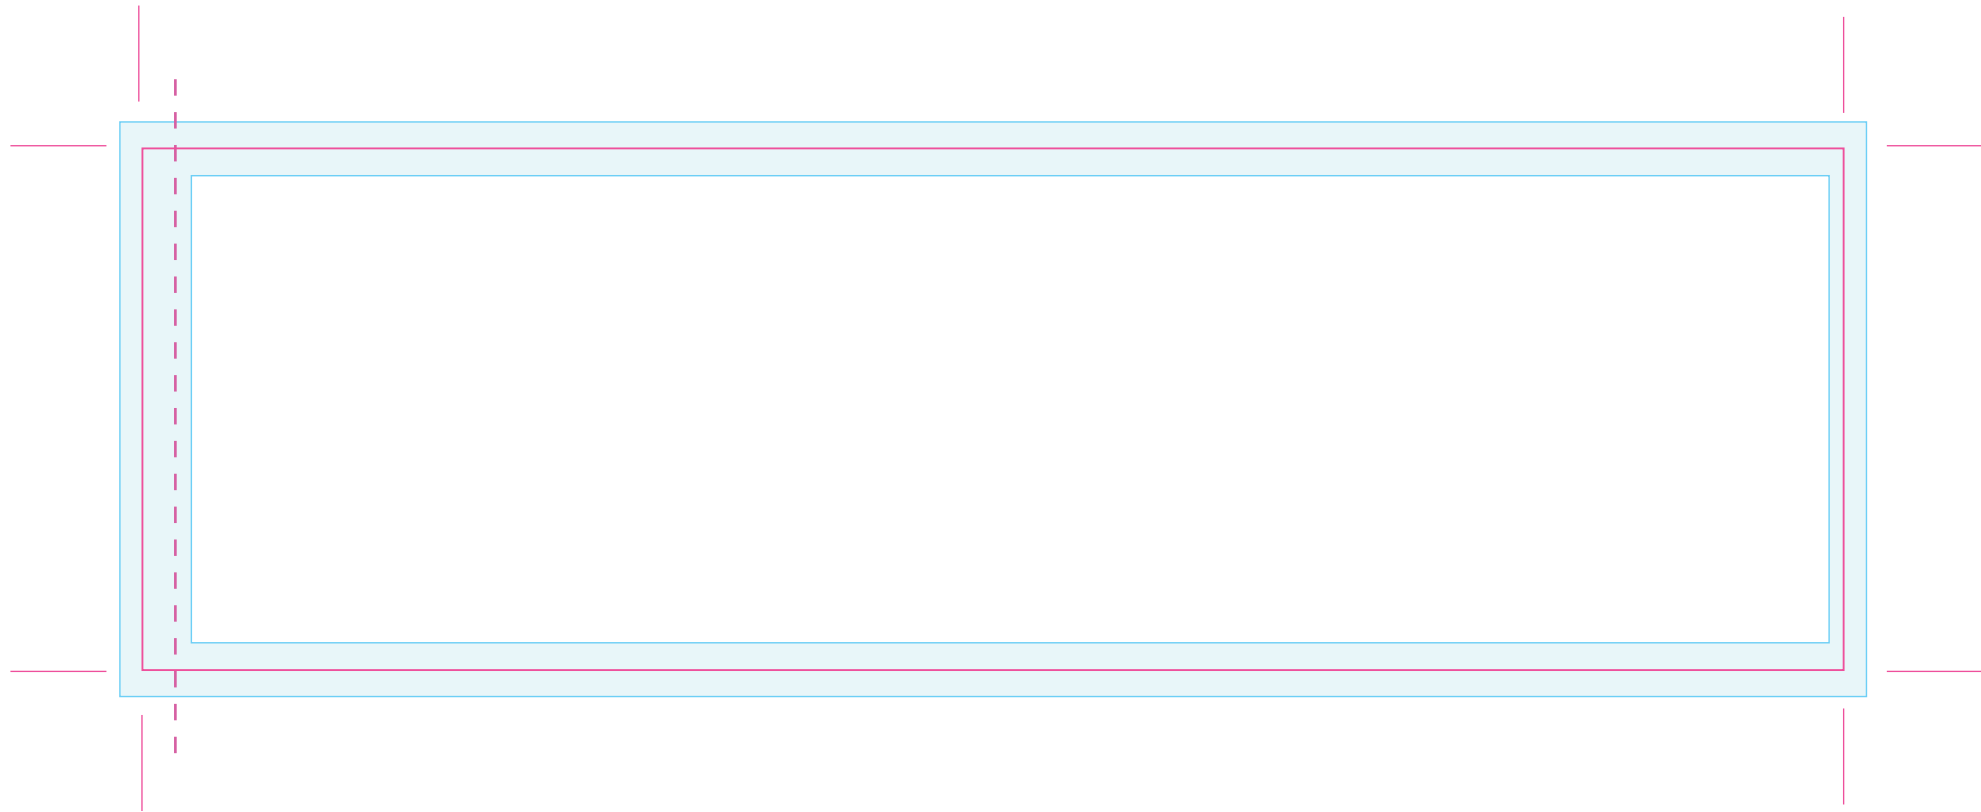

Uitgesneden formaat: 225 mm x 69 mm

## Let op: Opmaak

-  Vrije opmaak - Deze ruimte is vrij van opmaak.
-  Marge - In deze ruimte moet de achtergrond doorlopen, maar geen tekst of belangrijke elementen die niet afgesneden mogen worden.
-  Snijlijn - Vanaf deze markering wordt het label afgesneden.
-  Plakrand - Vanaf deze markering wordt het label overlapt.