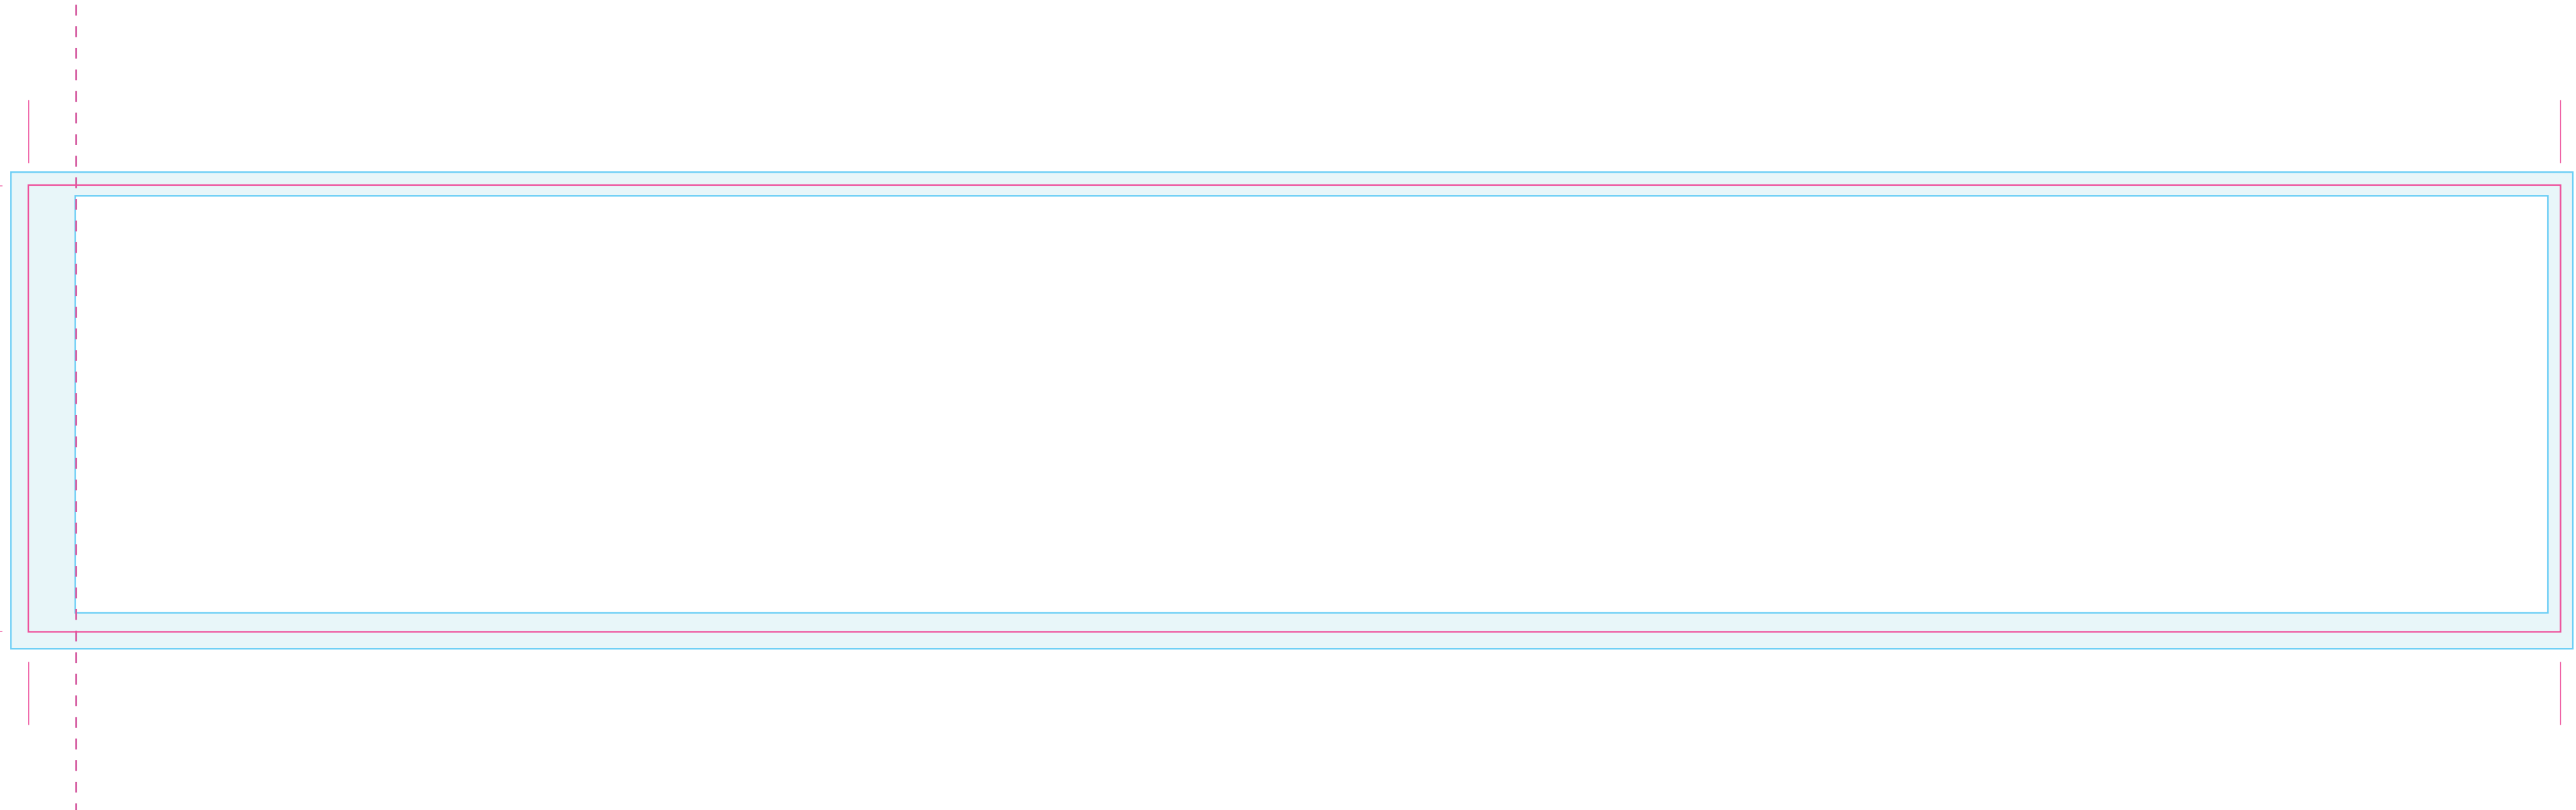

## Uitgesneden formaat: 510 mm x 90 mm

### Let op: Opmaak

-  **Vrije opmaak** - Deze ruimte is vrij van opmaak.
-  **Marge** - In deze ruimte **moet** de achtergrond doorlopen, maar geen tekst of belangrijke elementen die niet afgesneden mogen worden.
-  **Snijlijn** - Vanaf deze markering wordt het label afgesneden.
-  **Plakrand** - Vanaf deze markering wordt het label overlapt.