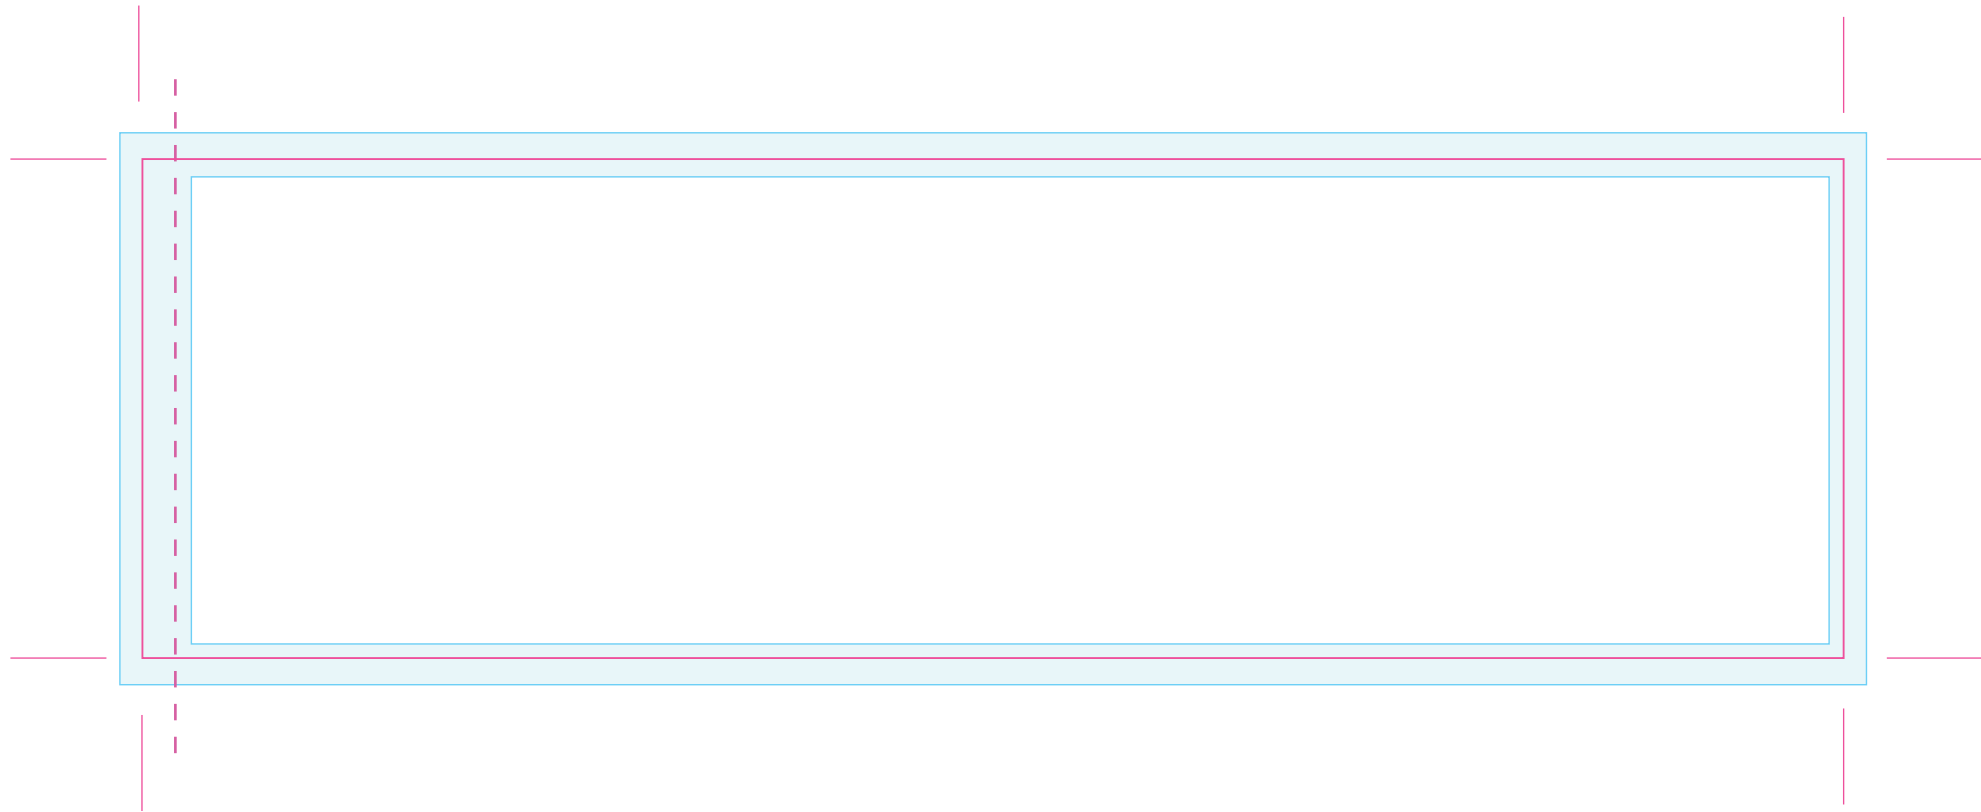

Uitgesneden formaat: 225 mm x 66 mm

Let op: Opmaak

-  **Vrije opmaak** - Deze ruimte is vrij van opmaak.
-  **Marge** - In deze ruimte moet de achtergrond doorlopen, maar geen tekst of belangrijke elementen die niet afgesneden mogen worden.
-  **Snijlijn** - Vanaf deze markering wordt het label afgesneden.
-  **Plakrand** - Vanaf deze markering wordt het label overlapt.

Let op: Aanlevering

- Bestandstype: PDF, Ai, PSD, Jpeg
- Voor PSD en Jpeg bestanden: Minimale resolutie is 300 DPI.
- Voor PDF en Ai: Afbeeldingen insluiten en tekst in lettercontouren.
- Voor vragen: E ntp@fortunefactory.nl
T 078 699 08 41