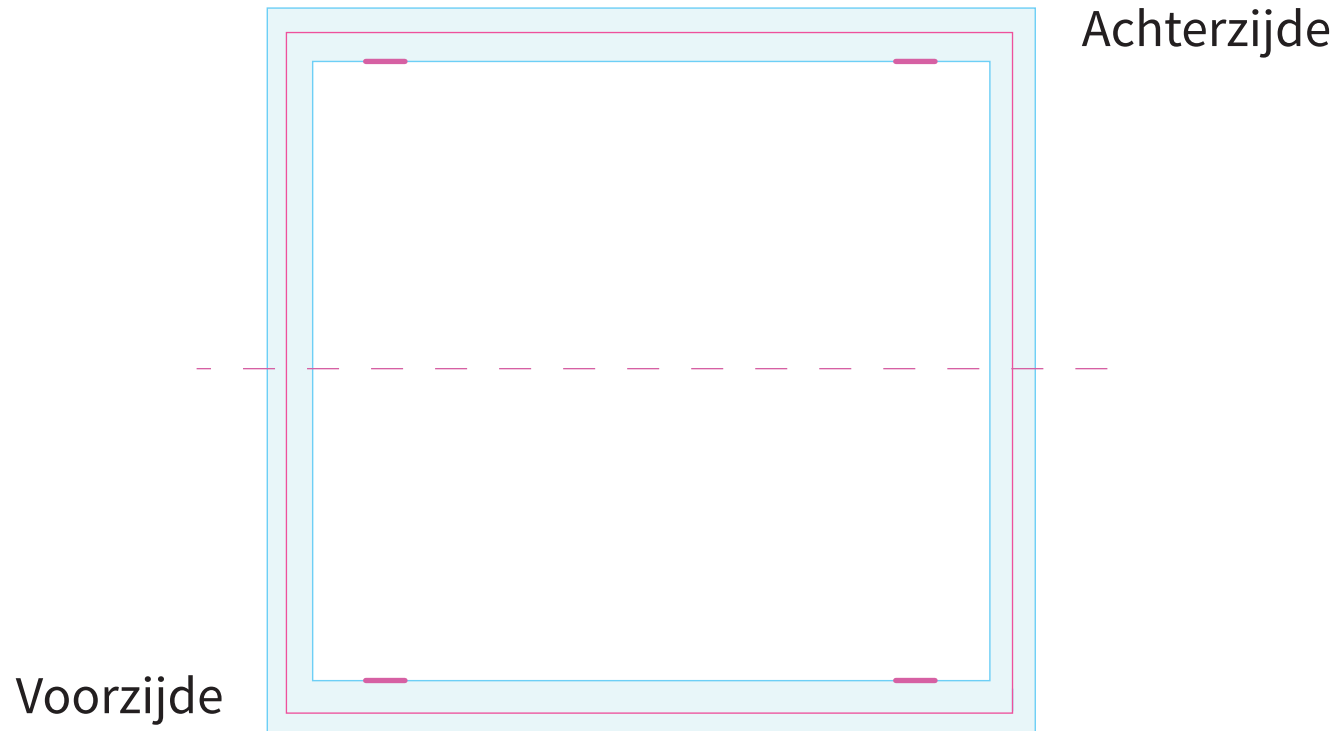

Product: Topkaartje

(Uitgesneden formaat: 96 mm x 90 mm)

(Vlak: 96 mm x 45 mm)

Opmaak

-  **Vrije opmaak** - Deze ruimte is vrij voor persoonlijke opmaak
-  **Vrije opmaak** - Deze ruimte is vrij voor persoonlijke opmaak
-  **Marge** - In deze ruimte moet de achtergrond doorlopen maar geen tekst of belangrijke elementen die niet afgesneden mogen worden
-  **Snijlijn** - Vanaf deze markering wordt het label afgesneden
-  **Nietje** - Op deze markering wordt een nietje geplaatst